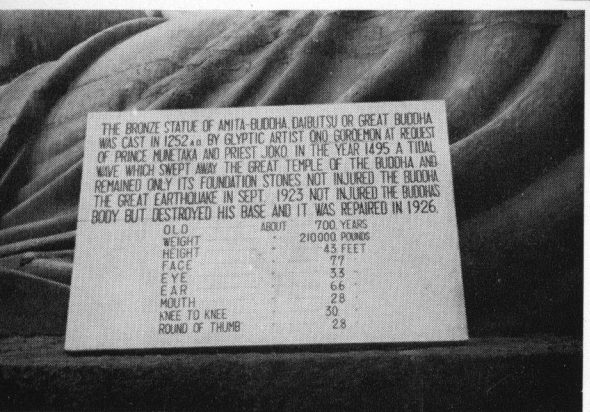

NICHIGEKI

Geisha Girl

Imperial Palace

KOKUSAI

Tokyo

DAIBUTSU Plus

Kamakura

10 Yen Fishole